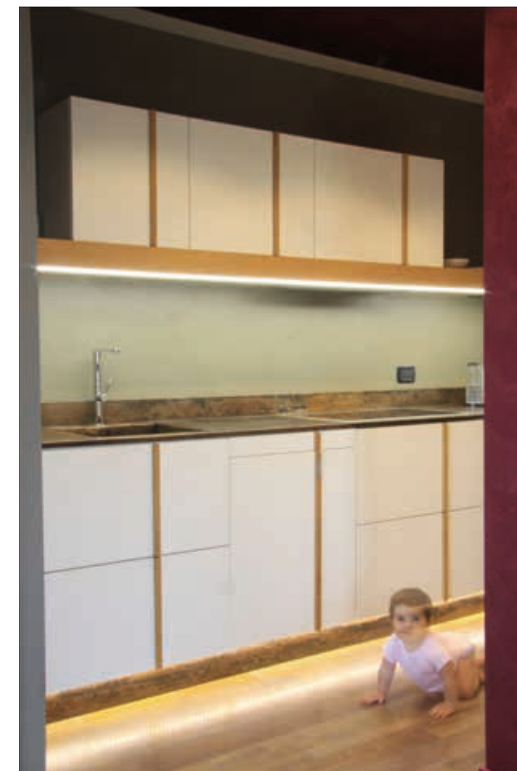

Bianco e nero....sempre di moda

Caratteristiche costruttive

Cucina realizzata con scocca in listellare, ante in acrilico, cestoni con sistema di ammortizzazione BLUMOTION, elettrodomestici SAMSUNG, illuminazione sottopensile a led e lavello BLANCO.

ML Home
[Via Volta n.53]
[25020 Flero]
[BS - Italia]

Arrediamo il tuo mondo

Total white

Caratteristiche costruttive

Cucina realizzata con scocca in nobilitato, ante in acrilico, cestoni con sistema di ammortizzazione BLUMOTION, elettrodomestici ELECTROLUX, cappa FRANKE.